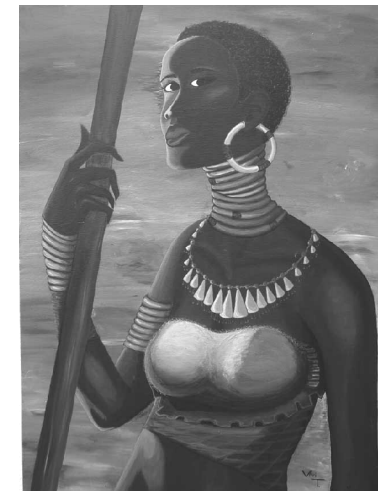

Kunst - Unleashed - Kunst – Entfesselt

Mein Traum ist wahr geworden.
Komm schon, du könntest der Nächste sein!
Verliere keine Zeit

NEU!

Einladung an alle Interessierten:
30. Juli 2015 - von 14 – 16 Uhr:

Runder Tisch für Senioren

Austausch über Wünsche und Vorstellungen für zukünftige Treffen, gute Unterhaltung sowie Kaffee und Kuchen!
Wir freuen uns!

Wer wir sind

Wir sind ein **Zusammenschluss** von

Engagierten Bewohnern und Anwohnern:

Christl Malhöfer (Gemeinsames Singen)
Helga Hillebrand (Lebendige Nachbarschaft)
Karin Eisenmann-Martin (Patchwork & Handarb.)
Martin Gah (Gemeinsames Singen)
Richard Schneller (vielseitige Unterstützung)
Tina Klemmer (Spiele & Offenes Wohnzimmer)
Yvonne Schlosser (Japanische Papierkunst)
Marion Wöhl (Schafkopfen)
und vielen weiteren Engagierten

Initiative Lebensraum Schwabencenter

Fachforum der Lokalen Agenda 21 & Projektgruppe der Transition Town Augsburg e.V.

Sabine Pfister & Marion Wöhl
lebensraum-schwabencenter@web.de

sic -Quartiersentwicklung

Lisa Schuster, Wilhelm-Hauff-Str. 28
0821/56881-22 oder 0177/805 1373
l.schuster@sic-augsburg.de

AWO -Soziale Fachberatung für Senioren

Angela Kemming, Wilhelm-Hauff-Str.28
a.kemming@awo-augsburg.de

Programm Juli 2015

Ausstellung

Vivian Timothy

“ART UNLEASHED – Kunst entfesselt“

Ein Künstler ist natürliches Licht,
das viele Jahre braucht, um zu glänzen.
(John Tong Chungo)

vom 11. bis 25. Juli 2015

Wohnzimmer
im Schwabencenter